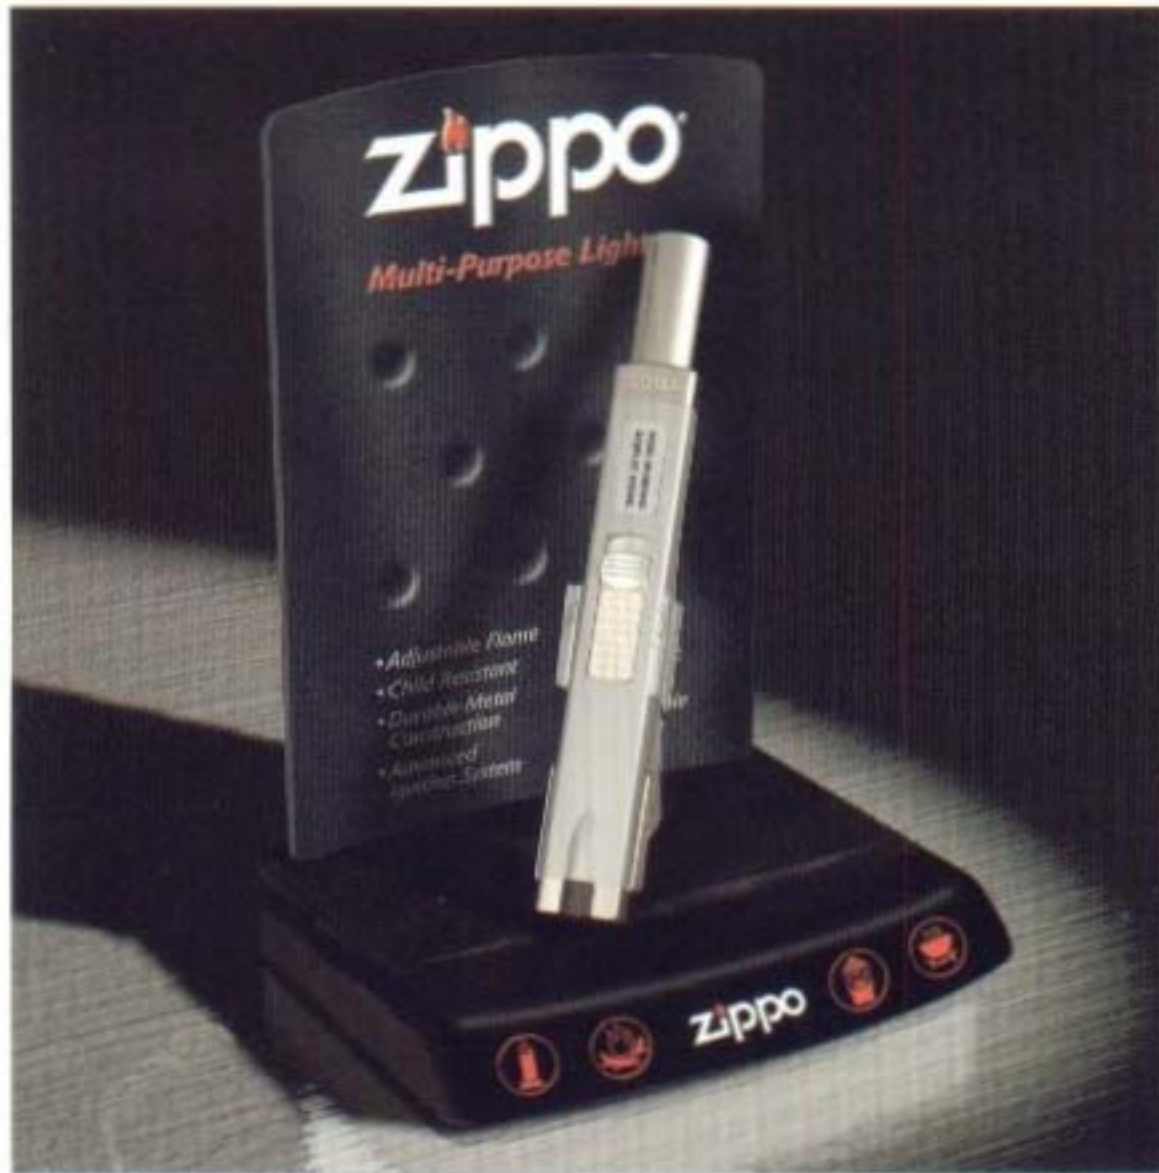

ZIPPO MPL [Multi-Purpose Lighter] Display

Einzel-Display mit Zippo MPL-Modell ohne Funktion